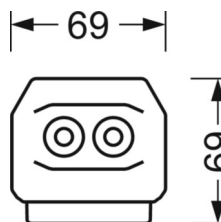

Механика

цвет корпуса	белый стандартный для электротехники RAL 9016
размеры (LxWxH/DxH)	1531mm x 55mm x 37mm
вес (нетто)	1.9kg
Вид монтажа	сборка трековых систем, световая структура

DEEP-LINK

<https://www.regiolux.de/ru/article/19422004090>

Ссылка	LED 6000lm 830
ηLB	100 %
Φ ↓/↑	99 % / 1 %
UGR поп./вдоль	18.5 / 20.2

размеры

L	1531 mm	Длина
B	55 mm	Ширина
H	37 mm	Высота