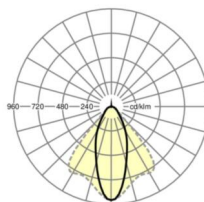

электротехника

Балласт	Электронный драйвер (1 штука)
Мощность системы	37W
сетевое напряжение	230V/50Hz
класс энергосбережения/Источник света	E

Оптика

Оснастка	LED, цветопередача/оттенок света CRI ≥ 80 / 3000K
Допуск для координаты цветности (MacAdam)	3SDCM
Фотобиологическая безопасность (светильник)	RG1
Номинальный световой поток	5685lm
Срок службы LED	50000h L80/B10 (Tq 40°C)
светоотдача светильников	152lm/W
Угол излучения	40° (C0) / 85° (C90)
UGR поп./вдоль	18.5 / 20.2

Механика

цвет корпуса	белый стандартный для электротехники RAL 9016
размеры (LxWxH/DxH)	1531mm x 55mm x 37mm
вес (нетто)	1.9kg
Вид монтажа	сборка трековых систем, световая структура

DEEP-LINK

<https://www.regiolux.de/ru/article/19422004090>

Ссылка	LED 6000lm 830
ηLB	100 %
Φ ↓/↑	99 % / 1 %
UGR поп./вдоль	18.5 / 20.2

размеры

L	1531 mm	Длина
B	55 mm	Ширина
H	37 mm	Высота